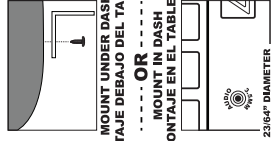

**CELL PHONE  
CELULAR**

**LAPTOP  
LAPTOP**

**MP3 PLAYER  
MP3**

MOUNT UNDER DASH  
MONTAJE DEBAJO DEL TABLERO

MOUNT IN DASH  
MONTAJE EN EL TABLERO

OR

OR

**MALE 3.5MM to FEMALE 3.5MM  
6FT LENGTH**

**CABLE DE TERMINALES MASCULINO A  
FEMENINO DE 3.5MM (1.83 METROS)**

**MALE 3.5MM to MALE 3.5MM  
3FT LENGTH**

**CABLE DE TERMINALES MASCULINO A  
MASCULINO DE 3.5MM (0.91 METROS)**

**RCA to FEMALE 3.5MM  
3FT LENGTH**

**CABLE RCA A TERMINAL FEMENINO  
DE 3.5MM (0.91 METROS)**

**MALE 3.5MM to MALE 3.5MM  
3FT LENGTH**

**CABLE DE TERMINALES MASCULINO A  
MASCULINO DE 3.5MM (0.91 METROS)**

**IPOD to RCA ADAPTOR  
6FT LENGTH**

**IPOD AL ADAPTADOR RCA  
(1.828 METROS)**

**RCA to FEMALE 3.5MM  
3FT LENGTH**

**CABLE RCA A TERMINAL FEMENINO  
DE 3.5MM (0.91 METROS)**