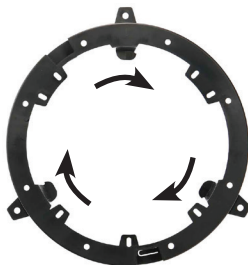

Mitsubishi **Front & Rear Speaker Adapter Plate 2007-Up**

FEATURES

- Break-away tab design allows flexibility for installation of aftermarket 6" to 6.75" speakers
- Twist adapter for installation
- "Break-away" tabs for extra mounting support, if needed. Use self-tapping screws (not provided)
- Sold as pair

Break-away Tabs

Twist to mount

Note: Use pliers to bend at scoring lines to break away tabs if needed

APPLICATIONS

Mitsubishi

Lancer	2008-2017	Mirage	2014-2015
Lancer Sport	2010-2014	Outlander	2007-2019

Mitsubishi Placa Adaptadora de Altavoz Delantero y Trasero 2007 y Mas

CARACTERISTICAS

- El diseño de lengüeta separable permite flexibilidad para la instalación de altavoces de 6" a 6.75" del mercado de accesorios
- Adaptador giratorio para instalación
- Pestañas separables para soporte de montaje adicional, si es necesario. Utilice tornillos autorroscantes (no incluidos)

Pestañas separables

Girar para Montar

Nota: Use alicates para doblar en las líneas marcadas para romper las pestañas si es necesario

APLICACIONES

Mitsubishi

Lancer	2008-2017	Mirage	2014-2015
Lancer Sport	2010-2014	Outlander	2007-2019