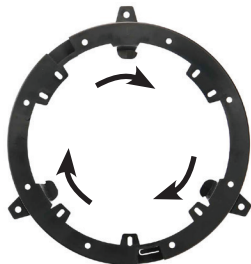

Mitsubishi **Front & Rear Speaker Adapter Plate 2007-Up**

FEATURES

- Break-away tab design allows flexibility for installation of aftermarket 6" to 6.75" speakers
- Twist adapter for installation
- "Break-away" tabs for extra mounting support, if needed. Use self-tapping screws (not provided)
- Sold as pair

Break-away Tabs

Twist to mount

Note: Use pliers to bend at scoring lines to break away tabs if needed

APPLICATIONS

Mitsubishi

Lancer	2008-2017	Mirage	2014-2015
Lancer Sport	2010-2014	Outlander	2007-2019

Mitsubishi Placa Adaptadora de Altavoz Delantero y Trasero 2007 y Mas

CARACTERISTICAS

- El diseño de lengüeta separable permite flexibilidad para la instalación de altavoces de 6" a 6.75" del mercado de accesorios
- Adaptador giratorio para instalación
- Pestañas separables para soporte de montaje adicional, si es necesario. Utilice tornillos autorroscantes (no incluidos)

Pestañas separables

Girar para Montar

Nota: Use alicates para doblar en las líneas marcadas para romper las pestañas si es necesario

APLICACIONES

Mitsubishi

Lancer	2008-2017	Mirage	2014-2015
Lancer Sport	2010-2014	Outlander	2007-2019