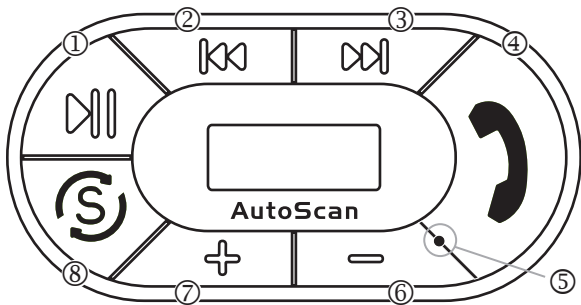

**AXM-DC5**

1. Play/ pause button
2. Track down button
3. Track up button
4. Hang up/pick up button
5. Microphone
6. Station down (87.6 FM to 107.9 FM)
7. Station up (87.6 FM to 107.9 FM)
8. Clear station scan

**AXM-DC5**

1. Botón de reproducción/pausa
2. Botón de rastrear
3. Botón de pista siguiente
4. Botón de colgar/recoger
5. Micrófono
6. Estación abajo (87.6 FM to 107.9 FM)
7. Estación de arriba (87.6 FM to 107.9 FM)
8. Exploración clara estación